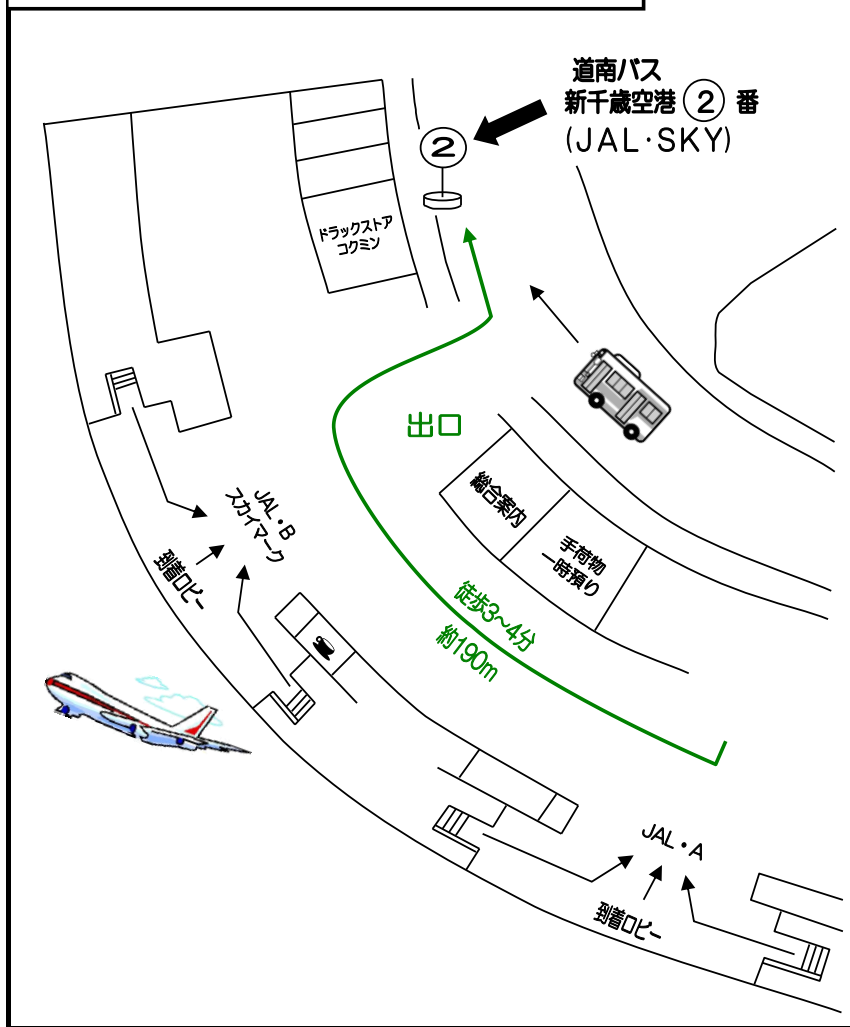

特急 うらかわ号	
国際線66番のりば	15:40
国内線29番のりば	15:42
国内線2番のりば	15:44
美々川福祉園前	15:53
植苗	15:53
植苗駅通	15:55
白鳥湖	15:56
ネイチャーセンター入口	15:57
ウトナイ湖	15:59
ウトナイ団地	16:01
ウトナイ団地中央	16:03
ウトナイ中央橋	16:04
ウトナイ団地南	16:05
スマイルタウン前	16:07
沼ノ端駅北口	16:10
沼ノ端スケートセンター	16:12
沼ノ端北	16:13
拓勇小学校前	16:14
拓勇南	16:15
沼ノ端鉄北通	16:16
明野元町1丁目	16:17
柳町1丁目	16:18
キテネッツ館前	16:20
職訓センター通	16:22
操車場前	16:23
柳町4丁目	16:24
日の出1丁目	16:25
日の出2丁目	16:26
緑小学校前	16:27
音羽1丁目	16:28
双葉交番前	16:29
緑町郵便局前	16:30
出光カルチャーパーク	16:32
総合体育館前	16:34
市役所前	16:35
表町	16:36
駅通中央	16:37
苫小牧駅前	16:45
表町5丁目	16:46
王子総合病院前	16:47
市役所前	16:48
沼ノ端西	17:00
上厚真	17:16
鶴川農協前	17:30
門別競馬場前	17:40
富川大町	17:45
富川元町	17:46
門別緑町	17:52
豊郷	17:58
清島駅前	18:03
厚賀第一	18:10
東節婦	18:18
新冠	18:23
末広町	18:29
静内駅前	18:40
浜浦和	18:47
東静内市街	18:50
春立築港	18:56
三石築港	19:03
三石役場前	19:03
本桐入口	19:10
荻伏築港	19:15
荻伏市街	19:17
東栄	19:19
井寒台	19:22
堺町西1丁目	19:24
日高振興局前	19:26
役場前	19:26
大通3丁目	19:28
浦河ターミナル	19:35
浦河ターミナル	6:50
大通3丁目	6:53
役場前	6:54
日高振興局前	6:55
堺町西1丁目	6:57
井寒台	6:59
東栄	7:02
荻伏市街	7:04
荻伏築港	7:05
本桐入口	7:10
三石役場前	7:17
三石築港	7:17
春立築港	7:22
東静内市街	7:28
浜浦和	7:30
静内駅前	7:50
末広町	7:52
新冠	7:58
東節婦	8:03
厚賀第一	8:10
清島駅前	8:16
豊郷	8:21
門別緑町	8:27
富川元町	8:32
富川大町	8:35
門別競馬場前	8:38
鶴川農協前	8:50
上厚真	9:04
沼ノ端西	9:20
市役所前	9:33
王子総合病院前	9:35
表町5丁目	9:36
苫小牧駅前	9:55
駅通中央	9:57
表町	9:58
市役所前	9:59
総合体育館前	10:00
出光カルチャーパーク	10:01
緑町郵便局前	10:03
双葉交番前	10:04
音羽1丁目	10:05
緑小学校前	10:06
日の出2丁目	10:07
日の出1丁目	10:08
柳町4丁目	10:09
操車場前	10:10
職訓センター通	10:12
キテネッツ館前	10:13
柳町1丁目	10:15
明野元町1丁目	10:16
沼ノ端鉄北通	10:17
拓勇南	10:18
拓勇小学校前	10:19
沼ノ端北	10:20
沼ノ端スケートセンター	10:21
沼ノ端駅北口	10:24
スマイルタウン前	10:26
ウトナイ団地南	10:28
ウトナイ中央橋	10:29
ウトナイ団地中央	10:30
ウトナイ団地	10:32
ウトナイ湖	10:34
ネイチャーセンター入口	10:36
白鳥湖	10:37
植苗駅通	10:39
植苗	10:40
美々川福祉園前	10:41
国際線ターミナル66番	10:48
国内線ターミナル29番	10:51
国内線ターミナル2番	11:00

66番のりば ●

新千歳空港国際線ターミナル

←苫小牧

道道130号 新千歳空港線

千歳→

# 道南バス停留所ご案内