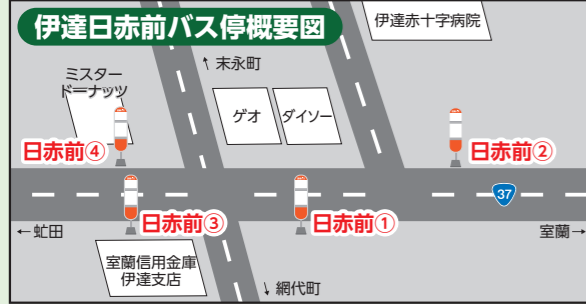

伊達駅前	.....	5:50	.....	.....	8:00	.....	10:50	.....	14:03	.....	14:35	.....	16:55	.....	19:30	.....	21:20
日赤前	.....	5:57	.....	.....	8:07	.....	10:55	.....	14:10	.....	14:42	.....	17:02	.....	19:37	.....	21:27
長和	.....	6:02	.....	.....	8:12	.....	11:02	.....	14:15	.....	14:47	.....	17:07	.....	19:42	.....	21:32
壮警役場	.....	6:13	.....	.....	8:23	.....	11:11	.....	14:26	.....	14:58	.....	17:18	.....	19:53	.....	21:43
久保内	.....	6:24	.....	.....	8:34	.....	11:20	.....	14:37	.....	15:09	.....	17:29	.....	20:04	.....	21:54
蟠溪温泉	.....	6:34	.....	.....	8:44	.....	11:31	.....	14:47	.....	15:19	.....	17:39	.....	20:14	.....	22:04
北湯沢温泉	.....	6:39	.....	.....	8:49	.....	11:37	.....	14:52	.....	15:24	.....	17:44	.....	20:19	.....	22:09
優成	.....	6:42	.....	.....	8:52	.....	11:40	.....	14:55	.....	15:27	.....	17:47	.....	20:22	.....	22:12
大成	.....	6:44	.....	.....	8:54	.....	11:43	.....	14:57	.....	15:29	.....	17:49	.....	20:24	.....	22:14
三階滝入口	.....	6:50	.....	.....	8:58	.....	11:50	.....	15:01	.....	15:35	.....	17:53	.....	20:28	.....	22:18
双鈴	.....	6:52	.....	.....	9:01	.....	11:53	.....	15:04	.....	15:38	.....	17:56	.....	20:31	.....	22:21
尻鈴	.....	7:06	.....	.....	9:15	.....	12:09	.....	15:14	.....	15:48	.....	18:06	.....	20:39	.....	22:29
尻鈴	.....	7:14	.....	.....	9:23	.....	12:17	.....	15:22	.....	15:56	.....	18:14	.....	20:47	.....	22:37
喜茂別	.....	7:19	.....	.....	9:30	.....	12:22	.....	15:27	.....	16:01	.....	18:19	.....	20:54	.....	22:44
喜茂別町立クリニック	.....	7:22	.....	.....	9:37	.....	12:25	.....	15:30	.....	16:04	.....	18:22	.....	21:01	.....	22:51
川上温泉	.....	7:25	.....	.....	9:40	.....	12:28	.....	15:33	.....	16:07	.....	18:25	.....	21:04	.....	22:54
京極バスターミナル	.....	7:34	.....	.....	9:47	.....	12:37	.....	15:42	.....	16:16	.....	18:34	.....	21:13	.....	23:03
北寒	.....	7:41	.....	.....	9:54	.....	12:44	.....	15:49	.....	16:23	.....	18:41	.....	21:20	.....	23:10
寒別	.....	7:48	.....	.....	10:01	.....	12:51	.....	15:56	.....	16:30	.....	18:48	.....	21:27	.....	23:17
西一	.....	7:51	.....	.....	10:05	.....	12:54	.....	15:59	.....	16:33	.....	18:51	.....	21:34	.....	23:24
六西	.....	7:54	.....	.....	10:08	.....	12:58	.....	16:06	.....	16:40	.....	18:58	.....	21:41	.....	23:31
俱知安厚生病院前	.....	7:58	.....	.....	10:12	.....	13:02	.....	16:10	.....	16:44	.....	19:02	.....	21:48	.....	23:38
俱知安駅前	.....	8:02	.....	.....	10:16	.....	13:06	.....	16:14	.....	16:48	.....	19:06	.....	21:55	.....	23:45
俱知安駅前	.....	8:10	.....	.....	10:22	.....	13:14	.....	16:20	.....	16:54	.....	19:12	.....	22:03	.....	23:53

1. 協力新聞販売店
2. 武田新聞販売店 見晴1-2 ☎45-3360
   - 高市新聞店 京極町京極726 ☎42-2820
   - 山下新聞販売店 喜茂別町字双葉21-1 ☎55-5514
   - 岩部新聞販売店 喜茂別町字鈴川 ☎33-6644
   - 森新聞販売店 字留寿都71 ☎46-3745
   - 森読売新聞留寿都販売所 字留寿都211-48 ☎46-3739
   - 中村新聞店 字泉川35-26 ☎47-2850

●東町～洞爺湖温泉～洞爺駅前～総合福祉館・豊浦

東町	6:40	※7:23	.....	8:52	※9:57	※10:45	※11:15	12:10	13:30	14:50	16:00	17:55
洞爺湖温泉	6:45	7:28	8:05	8:57	10:02	10:50	11:20	12:15	13:35	14:55	16:05	18:00
役場前	6:59	7:44	↓	9:11	10:18	11:06	11:36	12:29	13:49	15:09	16:19	18:14
洞爺駅前	7:06	7:49	8:20	9:18	10:23	11:13	11:41	12:36	13:56	15:16	16:24	18:21
清水団地	.....	7:51	8:22	.....	10:25	.....	11:43	.....	.....	.....	16:26	.....
総合福祉館	.....	7:58	↓	.....	10:32	.....	11:50	.....	.....	.....	16:33	.....
豊浦しおさい前	.....	.....	8:35	.....	.....	.....	.....	.....	.....	.....	.....	.....
豊浦しおさい前	.....	.....	.....	.....	.....	.....	.....	.....	.....	.....	20:35	.....
総合福祉館	.....	※8:08	.....	※10:47	.....	※12:05	.....	.....	.....	.....	16:53	.....
清水団地	.....	8:12	.....	10:51	.....	12:09	.....	.....	.....	.....	16:57	.....
洞爺駅前	7:21	8:15	9:40	10:54	※11:45	12:12	12:55	※14:20	15:35	17:00	18:35	20:49
役場前	7:24	8:18	9:43	10:57	11:48	12:15	12:58	14:23	15:38	17:03	18:38	↓
洞爺湖温泉	7:39	8:35	9:58	11:14	12:05	12:32	13:13	14:40	15:53	17:18	18:53	21:05
東町	7:46	8:42	10:05	11:21	12:12	12:39	13:20	14:47	16:00	17:25	19:00	.....

洞爺駅前～洞爺湖温泉 片道 330円 往復 600円

●俱知安～真狩～留寿都～洞爺湖温泉

俱知安駅前	▲6:40	8:10	11:05	12:15	.....	13:45	15:45	18:10
自衛隊正門	6:46	8:16	11:11	12:21	.....	13:51	15:51	18:17
羊蹄登山口	6:51	8:21	11:16	12:26	.....	13:56	15:56	18:21
有島記念館前	6:57	8:27	11:22	12:32	.....	14:02	16:02	18:28
ニセコ本通	7:01	8:31	11:26	12:36	ルスト	14:06	16:06	18:31
羊蹄自然公園	7:12	8:42	11:37	12:47	リゾート	14:17	16:17	18:44
真狩	7:18	8:48	11:43	12:53	13:15	14:23	16:23	18:50
留寿都	7:29	8:59	11:54	13:04	13:18	14:34	16:34	19:03
ルストリゾート	7:34	9:04	11:59	13:09	↓	14:39	16:39	19:11
観湖温泉	.....	.....	.....	.....	13:36	.....	.....	.....
洞爺湖温泉	.....	.....	.....	.....	13:57	.....	.....	.....
観湖温泉	6:15	.....	.....	.....	.....	.....	.....	.....
ルストリゾート	6:30	.....	.....	.....	.....	.....	.....	.....
留寿都	6:48	7:00	▲7:45	9:19	12:20	15:14	17:15	19:25
真狩	7:16	7:06	7:51	9:25	12:26	15:20	17:21	19:31
羊蹄自然公園	7:20	7:16	8:01	9:35	12:36	15:30	17:31	19:41
ニセコ本通	7:32	7:20	8:05	9:39	12:40	15:34	17:35	19:45
有島記念館前	7:36	7:32	8:18	9:51	12:52	15:46	17:47	19:57
羊蹄登山口	7:42	7:36	8:21	9:55	12:56	15:50	17:51	20:01
自衛隊正門	7:47	7:42	8:27	10:01	13:02	15:56	17:57	20:07
俱知安駅前	7:56	7:47	8:32	10:06	13:07	16:01	18:02	20:12

●俱知安～ニセコひらふ～樺山小学校

俱知安駅前	13:00	16:25	樺山小学校	7:40	13:25	16:50
俱知安中学校前	↓	↓	ニセコひらふ	7:45	13:30	16:55
俱知安橋	13:04	16:29	ひらふ十字街	7:48	13:32	16:57
ひらふ山田	13:08	16:33	ログビレッジ	7:51	13:35	17:00
ログビレッジ	13:09	16:34	ひらふ山田	7:52	13:36	17:01
ひらふ十字街	13:12	16:37	俱知安橋	7:56	13:40	17:05
ニセコひらふ	13:15	16:40	俱知安中学校前	8:10	↓	↓
樺山小学校	13:22	16:47	俱知安駅前	8:15	13:47	17:12

●洞爺湖温泉～月浦～洞爺水の駅