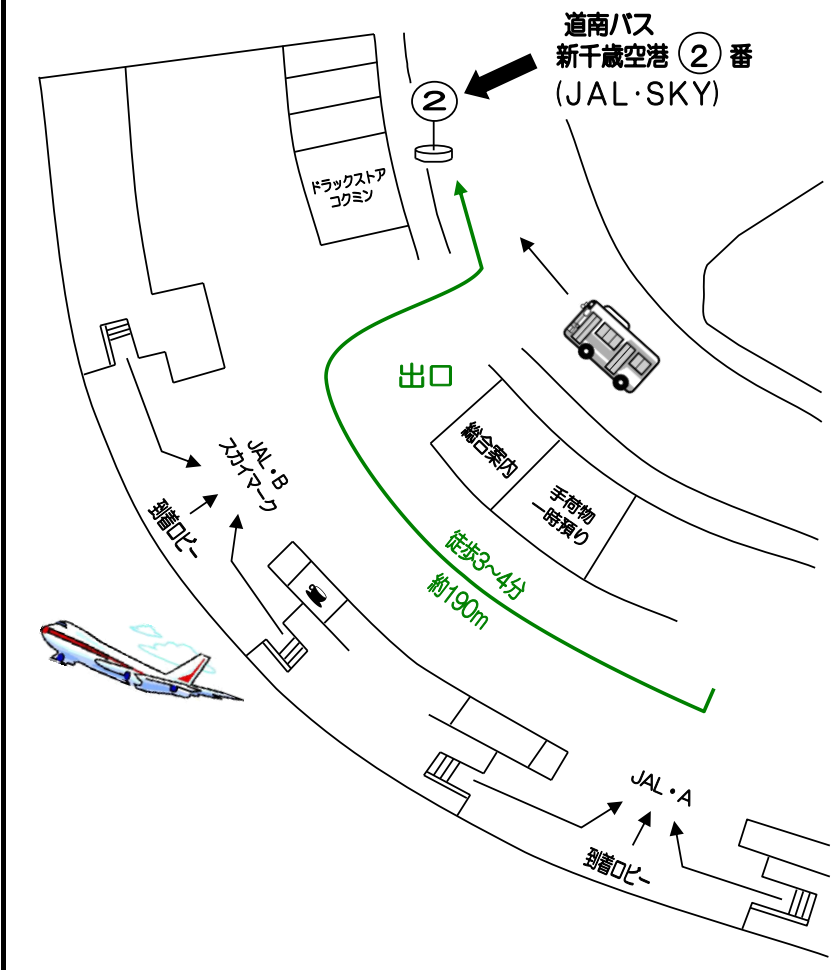

66番のりば ●

新千歳空港国際線ターミナル

←苫小牧

道道130号 新千歳空港線

千歳→

道南バス停留所ご案内

DONAN BUS