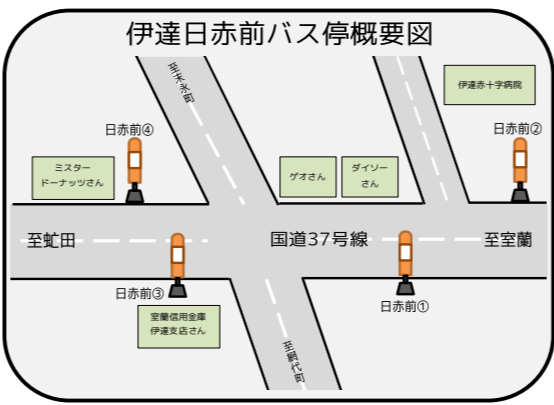

※印の便は『協会病院前』経由

洞爺駅前～洞爺湖温泉 片道 330円 往復 600円

●[期間限定運行] 洞爺湖温泉～昭和新山

洞爺湖温泉	10:10	12:45	13:40	15:50
昭和新山	10:25	13:00	13:55	16:05

> 運行期間：平成29年4月29日～11月5日

昭和新山	10:30	13:10	14:05	16:20
洞爺湖温泉	10:45	13:25	14:20	16:35

昭和新山～洞爺湖温泉 片道 340円 往復 620円

～記号の見方～

- ▲ 土曜、日曜、祝日運休
- 日曜、祝日、学校休運休
- ⊙ 日曜、祝日のみ運行

●俱知安～真狩～留寿都～洞爺湖温泉

俱知安駅前	▲6:40	8:10	11:05	12:15	……	13:45	15:45	18:10
自衛隊正門	6:46	8:16	11:11	12:21	……	13:51	15:51	18:17
羊蹄登山口	6:51	8:21	11:16	12:26	……	13:56	15:56	18:21
有島記念館前	6:57	8:27	11:22	12:32	……	14:02	16:02	18:28
二セコ本通	7:01	8:31	11:26	12:36	ルスツ	14:06	16:06	18:31
羊蹄自然公園	7:12	8:42	11:37	12:47	リゾート	14:17	16:17	18:44
真狩	7:18	8:48	11:43	12:53	13:15	14:23	16:23	18:50
留寿都	7:29	8:59	11:54	13:04	13:18	14:34	16:34	19:03
ルスツリゾート	7:34	9:04	11:59	13:09	↓	14:39	16:39	19:11
観音堂	……	……	……	……	13:36	……	……	……
洞爺湖温泉	……	……	……	……	13:57	……	……	……
洞爺湖温泉	6:15	……	……	……	……	……	……	……
観音堂	6:30	……	……	……	……	……	……	……
ルスツリゾート	↓	7:00	▲7:45	9:19	12:20	15:14	17:15	19:25
留寿都	6:48	7:06	7:51	9:25	12:26	15:20	17:21	19:31
真狩	ルスツ	7:16	8:01	9:35	12:36	15:30	17:31	19:41
羊蹄自然公園	リゾート	7:20	8:05	9:39	12:40	15:34	17:35	19:45
二セコ本通	6:55	7:32	8:18	9:51	12:52	15:46	17:47	19:57
有島記念館前	……	7:36	8:21	9:55	12:56	15:50	17:51	20:01
羊蹄登山口	……	7:42	8:27	10:01	13:02	15:56	17:57	20:07
自衛隊正門	……	7:47	8:32	10:06	13:07	16:01	18:02	20:12
俱知安駅前	……	7:56	8:47	10:15	13:16	16:10	18:11	20:21