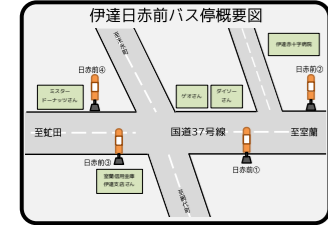

伊達駅前	……	5:50	……	……	8:00	……	10:50	……	14:03	……	14:35	……	16:55	……	19:30	……	21:20
日赤前	③	5:57	……	……	8:07	……	10:55	……	14:10	……	14:42	……	17:02	……	19:37	……	21:27
長和	……	6:02	……	……	8:12	……	11:02	……	14:15	……	14:47	……	17:07	……	19:42	……	21:32
壮警役場前	……	6:13	……	……	8:23	……	11:11	……	14:26	……	14:58	……	17:18	……	19:53	……	21:43
久保内	……	6:24	……	……	8:34	……	11:20	……	14:37	……	15:09	……	17:29	……	20:04	……	21:54
蟠溪温泉	……	6:34	……	……	8:44	……	11:31	……	14:47	……	15:19	……	17:39	……	20:14	……	22:04
北湯沢温泉	……	6:39	……	……	8:49	……	11:37	……	14:52	……	15:24	……	17:44	……	20:19	……	22:09
優徳	……	6:42	……	……	8:52	……	11:40	……	14:55	……	15:27	……	17:47	……	20:22	……	22:12
大滝	……	6:44	……	……	8:54	……	11:43	……	14:57	……	15:29	……	17:49	……	20:24	……	22:14
大滝	……	6:50	……	……	8:58	……	11:50	……	15:01	……	15:35	……	17:53	……	20:28	……	22:18
三階滝入口	……	6:52	……	……	大滝	……	11:53	……	大滝	……	15:38	……	大滝	……	大滝	……	大滝
双階葉川	……	7:06	……	……	滝	……	12:09	……	滝	……	15:54	……	滝	……	滝	……	滝
尻鈴	……	7:14	……	……	東	……	12:17	……	東	……	16:02	……	東	……	東	……	東
尻鈴	……	7:19	……	……	団	……	12:22	……	団	……	16:07	……	団	……	団	……	団
喜茂別	……	7:22	▲7:28	8:30	地	9:37	12:25	14:00	着	15:37	16:13	17:02	着	18:27	着	20:44	着
喜茂別町立クリニック	6:45	7:25	7:30	8:32	着	9:39	12:28	14:02	着	15:37	16:13	17:02	着	18:27	着	20:44	着
川上温泉	6:53	7:34	7:38	8:40	9:01	9:47	12:37	14:10	15:04	15:45	16:22	17:10	17:56	18:35	20:31	20:52	22:21
京極バスターミナル	7:00	7:41	7:45	8:47	……	9:54	12:44	14:17	……	15:52	16:29	17:17	……	18:42	……	20:59	……
北極	7:07	7:48	7:52	8:54	……	10:01	12:51	14:24	……	15:59	16:36	17:24	……	18:49	……	21:06	……
寒別	7:11	7:51	7:56	8:58	……	10:05	12:54	14:28	……	16:03	16:39	17:28	……	18:53	……	21:10	……
西一	7:14	7:54	7:59	9:01	……	10:08	12:58	14:31	……	16:06	16:42	17:31	……	18:56	……	21:13	……
六郷	7:18	7:58	8:03	9:05	……	10:12	13:02	14:35	……	16:10	16:47	17:35	……	19:00	……	21:17	……
俱知安厚生病院前	7:22	8:02	8:07	9:09	……	10:16	13:06	14:39	……	16:14	16:51	17:39	……	19:04	……	21:21	……
俱知安駅前	7:28	8:10	8:13	9:15	……	10:22	13:14	14:45	……	16:20	16:59	17:45	……	19:10	……	21:27	……

伊達日赤前バス停概要図

●東町～洞爺湖温泉～洞爺駅前～総合福祉館・豊浦

東町	6:40	※7:23	……	8:52	※9:57	※10:45	※11:15	12:10	13:30	14:50	16:00	17:55
洞爺湖温泉	6:45	7:28	8:05	8:57	10:02	10:50	11:20	12:15	13:35	14:55	16:05	18:00
役場前	6:59	7:44	↓	9:11	10:18	11:06	11:36	12:29	13:49	15:09	16:19	18:14
洞爺駅前	7:06	7:49	8:20	9:18	10:23	11:13	11:41	12:36	13:56	15:16	16:24	18:21
清水団地	……	7:51	8:22	……	10:25	……	11:43	……	……	……	16:26	……
総合福祉館	……	7:58	↓	……	10:32	……	11:50	……	……	……	16:33	……
豊浦しおさい前	……	……	8:35	……	……	……	……	……	……	……	……	……
豊浦しおさい前	……	……	……	……	……	……	……	……	……	……	……	20:35
総合福祉館	……	※8:08	……	※10:47	……	※12:05	……	……	……	16:53	……	↓
清水団地	……	8:12	……	10:51	……	12:09	……	……	……	16:57	……	20:46
洞爺駅前	7:21	8:15	9:40	10:54	※11:45	12:12	12:55	※14:20	15:35	17:00	18:35	20:49
役場前	7:24	8:18	9:43	10:57	11:48	12:15	12:58	14:23	15:38	17:03	18:38	↓
洞爺湖温泉	7:39	8:35	9:58	11:14	12:05	12:32	13:13	14:40	15:53	17:18	18:53	21:05
東町	7:46	8:42	10:05	11:21	12:12	12:39	13:20	14:47	16:00	17:25	19:00	……

洞爺駅前～洞爺湖温泉 片道 330円 往復 600円

●俱知安～真狩～留寿都～洞爺湖温泉

俱知安駅前	▲6:40	8:10	11:05	12:15	……	13:45	15:45	18:10
自衛隊正門	6:46	8:16	11:11	12:21	……	13:51	15:51	18:17
羊蹄登山口	6:51	8:21	11:16	12:26	……	13:56	15:56	18:21
有島記念館前	6:57	8:27	11:22	12:32	……	14:02	16:02	18:28
ニセコ本通	7:01	8:31	11:26	12:36	ルスツ	14:06	16:06	18:31
羊蹄自然公園	7:12	8:42	11:37	12:47	リゾート	14:17	16:17	18:44
真狩	7:18	8:48	11:43	12:53	13:15	14:23	16:23	18:50
留寿都	7:29	8:59	11:54	13:04	13:18	14:34	16:34	19:03
ルスツリゾート	7:34	9:04	11:59	13:09	↓	14:39	16:39	19:11
観湖台	……	……	……	……	13:36	……	……	……
洞爺湖温泉	……	……	……	……	13:57	……	……	……
洞爺湖温泉	6:15	……	……	……	……	……	……	……
観湖台	6:30	……	……	……	……	……	……	……
ルスツリゾート	↓	7:00	▲7:45	9:19	12:20	15:14	17:15	19:25
留寿都	6:48	7:06	7:51	9:25	12:26	15:20	17:21	19:31
真狩	ルスツ	7:16	8:01	9:35	12:36	15:30	17:31	19:41
羊蹄自然公園	リゾート	7:20	8:05	9:39	12:40	15:34	17:35	19:45
ニセコ本通	6:55	7:32	8:18	9:51	12:52	15:46	17:47	19:57
有島記念館前	……	7:36	8:21	9:55	12:56	15:50	17:51	20:01
羊蹄登山口	……	7:42	8:27	10:01	13:02	15:56	17:57	20:07
自衛隊正門	……	7:47	8:32	10:06	13:07	16:01	18:02	20:12
俱知安駅前	……	7:56	8:47	10:15	13:16	16:10	18:11	20:21

●伊達駅前～舟岡～見晴・梅本町～伊達駅前

伊達駅前	▲7:20	8:55	▲10:15	◎10:35	12:30	▲14:35	16:25
伊達市役所前	7:26	9:01	10:21	10:41	12:36	14:41	16:31
総合体育館前	7:30	9:05	10:25	10:45	12:40	14:45	16:35
舟岡	7:34	9:09	10:29	10:49	12:44	14:49	16:39
梅本町	↓	9:23	↓	↓	12:58	15:03	↓
伊達営業所前	7:35	9:25	10:30	10:50	13:00	15:05	16:40
梅本町	7:37	↓	10:32	10:52	↓	↓	16:42
総合体育館前	7:54	9:29	10:49	11:09	13:04	15:09	16:59
伊達市役所前	7:58	9:33	10:53	11:13	13:08	15:13	17:03
伊達駅前	8:08	9:43	11:03	11:23	13:18	15:23	17:13

●洞爺湖温泉～月浦～洞爺水の駅

洞爺湖温泉	7:45	11:15	12:35	15:45	16:35	17:45
公園前	7:46	11:16	12:36	15:46	16:36	17:46
洞爺月浦温泉ポロ