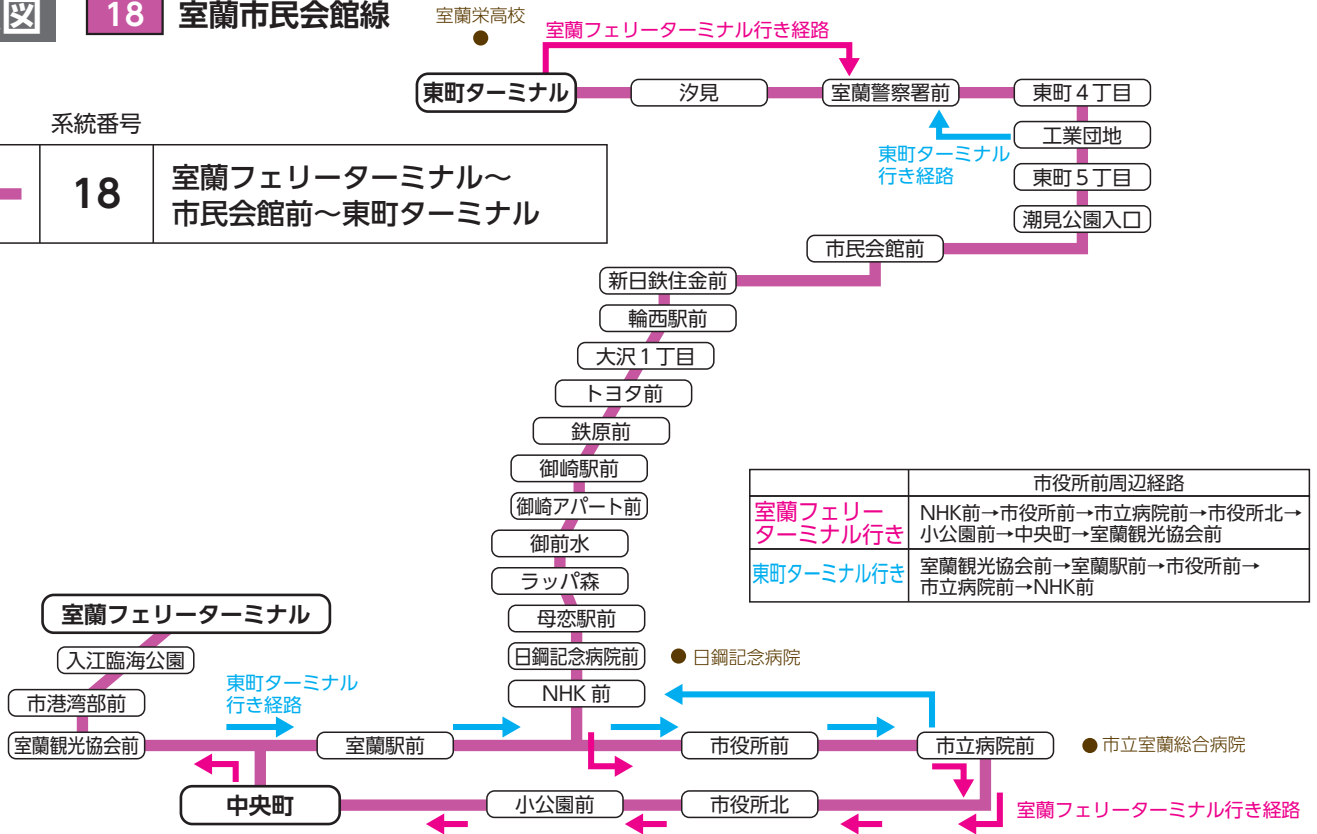

路線図

18 室蘭市民会館線

系統番号	18	室蘭フェリーターミナル～市民会館前～東町ターミナル
------	----	---------------------------

平日 18 室蘭市民会館線

※8月13～15日は土日祝ダイヤで運行します。

室蘭フェリーターミナル→市民会館前→東町ターミナル

東町ターミナル→市民会館前→室蘭フェリーターミナル

バス停名/系統	18	18	18	18
室蘭フェリーターミナル	9:05	10:55	14:15	18:00
入江臨海公園	05	55	15	00
市港湾部前	06	56	16	01
室蘭観光協会前③	08	58	18	03
室蘭駅前②	9:09	10:59	14:19	18:04
市役所前②	11	11:01	21	06
市立病院前②	13	03	23	08
NHK前	15	05	25	10
日鋼記念病院前	17	07	27	12
母恋駅前①	9:19	11:09	14:29	18:14
ラッパ森	19	09	29	14
御前水	21	11	31	16
御崎アパート前	22	12	32	17
御崎駅前	23	13	33	18
鉄原前	9:23	11:13	14:33	18:18
トヨタ前	24	14	34	19
大沢1丁目	24	14	34	19
輪西駅前	26	16	36	21
新日鉄住金前	28	18	38	23
市民会館前	9:29	11:19	14:39	18:24
潮見公園入口	30	20	40	25
東町5丁目	31	21	41	26
工業団地	32	22	42	27
室蘭警察署前	33	23	43	28
汐見	34	24	44	29
東町ターミナル	9:42	11:32	14:52	18:37

バス停名/系統	18	18	18	18
東町ターミナル	8:43	10:13	13:13	17:03
室蘭警察署前	44	14	14	04
東町4丁目	44	14	14	04
工業団地	45	15	15	05
東町5丁目	8:45	10:15	13:15	17:05
潮見公園入口	47	17	17	07
市民会館前	50	20	20	10
新日鉄住金前	51	21	21	11
輪西駅前	51	21	21	11
大沢1丁目	8:52	10:22	13:22	17:12
トヨタ前	52	22	22	12
鉄原前	53	23	23	13
御崎駅前	54	24	24	14
御崎アパート前	55	25	25	15
御前水	8:57	10:27	13:27	17:17
ラッパ森	57	27	27	17
母恋駅前②	59	29	29	19
日鋼記念病院前	9:00	30	30	20
NHK前	01	31	31	21
市役所前①	9:03	10:33	13:33	17:23
市立病院前①	04	34	34	24
市役所北	05	35	35	25
小公園前	06	36	36	26
中央町③	07	37	37	27
室蘭観光協会前④	9:10	10:40	13:40	17:30
市港湾部前	11	41	41	31
入江臨海公園	12	42	42	32
室蘭フェリーターミナル	9:20	10:50	13:50	17:40