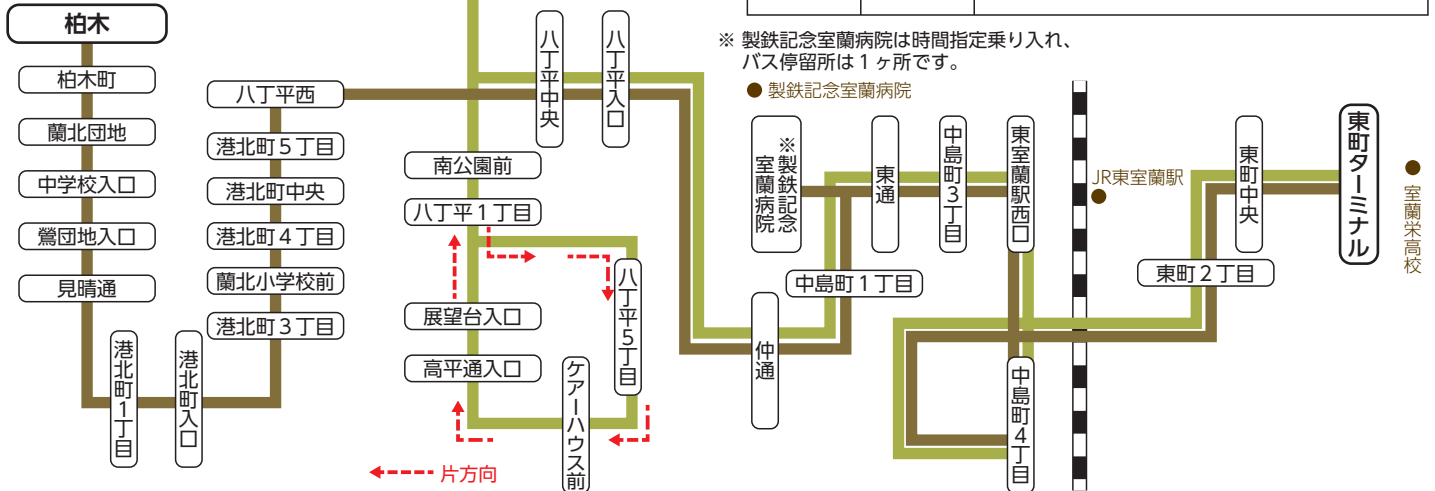

路線図

- 21 養護学校線
- 22 港北柏木線

室蘭養護学校前

系統番号

	21	東町ターミナル～東室蘭駅西口～ 八丁平中央～南公園前～ 室蘭養護学校前
	22	東町ターミナル～東室蘭駅西口～ 八丁平中央～港北町中央～柏木

※ 製鉄記念室蘭病院は時間指定乗り入れ、
バス停留所は1ヶ所です。

● 製鉄記念室蘭病院

平日 21 養護学校線

※8月13～15日は**土日祝ダイヤ**で運行します。

バス停名/系統	21	21	21	21	21	21	21	21	21	21	21	21	21	21	21
東町ターミナル	7:07	7:57	8:52	9:52	10:50	11:50	12:50	13:50	14:50	16:00	16:50	17:55	19:05	20:20	-
東町中央	07	57	52	52	50	50	50	50	50	00	50	55	05	20	-
東町2丁目	08	58	53	53	51	51	51	51	51	01	51	56	06	21	-
中島町4丁目	10	8:00	55	55	53	53	53	53	53	03	53	58	08	23	-
東室蘭駅西口①	7:13	8:03	8:58	9:58	10:56	11:56	12:56	13:56	14:56	16:06	16:56	18:01	19:11	20:26	-
中島町3丁目	14	04	59	59	57	57	57	57	57	07	57	02	12	27	-
東通③	15	05	9:00	10:00	58	58	58	58	58	08	58	03	13	28	-
中島町1丁目	16	06	01	01	59	59	59	59	59	09	59	04	14	29	-
仲通③	18	08	03	03	11:01	12:01	13:01	14:01	15:01	11	17:01	06	16	31	-
八丁平入口	7:19	8:09	9:04	10:04	11:02	12:02	13:02	14:02	15:02	16:12	17:02	18:07	19:17	20:32	-
八丁平中央	22	12	07	07	05	05	05	05	05	15	05	10	20	35	-
南公園前	23	13	08	08	06	06	06	06	06	16	06	11	21	36	-
八丁平1丁目	24	14	09	09	07	07	07	07	07	17	07	12	22	37	-
八丁平5丁目	24	14	09	09	07	07	07	07	07	17	07	12	22	37	-
ケアハウス前	7:25	8:15	9:10	10:10	11:08	12:08	13:08	14:08	15:08	16:18	17:08	18:13	19:23	20:38	-
高平通入口	25	15	10	10	08	08	08	08	08	18	08	13	23	38	-
展望台入口	26	16	11	11	09	09	09	09	09	19	09	14	24	39	-
八丁平1丁目	26	16	11	11	09	09	09	09	09	19	09	14	24	39	-
南公園前	27	17	12	12	10	10	10	10	10	20	10	15	25	40	-
1号公園入口	7:28	8:18	9:13	10:13	11:11	12:11	13:11	14:11	15:11	16:21	17:11	18:16	19:26	20:41	-
3号通	28	18	13	13	11	11	11	11	11	21	11	16	26	41	-
八丁平4丁目	29	19	14	14	12	12	12	12	12	22	12	17	27	42	-
大谷高校前	30	20	15	15	13	13	13	13	13	23	13	18	28	43	-
室蘭養護学校前	7:40	8:30	9:25	10:25	11:25	12:25	13:25	14:25	15:25	16:35	17:25	18:30	19:40	20:53	-