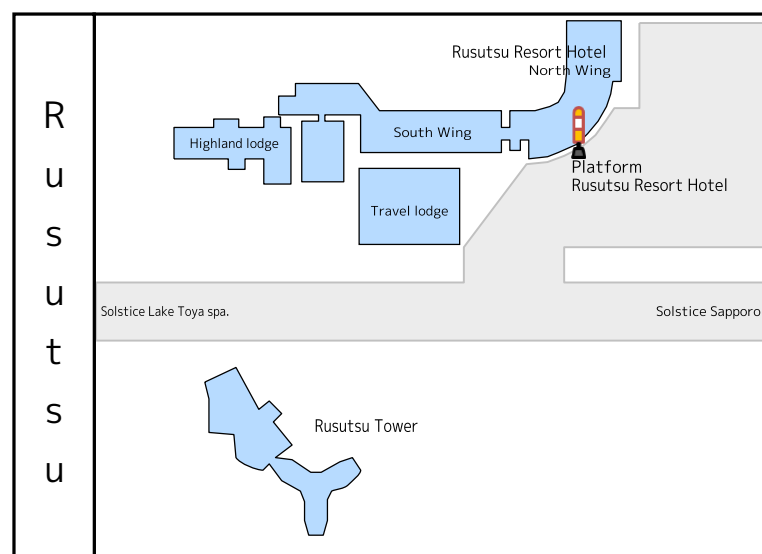

※The child is the half price fare.

The one-way

1,000 yen

ニセコビレッジ(東山) ～ ルスツリゾート
Niseko Village (Higashiyama) Rusutsu Resort Hotel

The one-way

1,100 yen

ニセコアンヌプリ ～ ルスツリゾート
Niseko Northern Resort Annupuri Rusutsu Resort Hotel

The one-way

1,200 yen

■ **定員予約制**

Reservation required

予約先・お問い合わせ：道南バス倶知安営業所

Reservation center : DONAN BUS Kutchan office

TEL 0136-22-1558

FAX 0136-22-3593

乗車のみ Get on only	ニセコノーザンリゾートアンヌプリ Niseko Northern Resort Annupuri	7:50	14:50
	グリーンリーフホテル The Green Leaf Niseko Village	8:00	15:00
	ヒルトンニセコビレッジ Hilton Niseko Village	8:02	15:02
	ニセコひらふ Niseko Hirafu Ski Area	8:30	15:30
	ひらふ十字街 Hirafu Intersection	8:31	15:31
	倶知安北十字街 Kutchan North Intersection	8:44	15:44
降車のみ Get off only	ルスツリゾートホテル Rusutsu Resort Hotel	9:30	16:30

乗車のみ Get on only	ルスツリゾートホテル Rusutsu Resort Hotel	10:00	16:45
降車のみ Get off only	倶知安北十字街 Kutchan North Intersection	10:40	17:25
	ひらふ十字街 Hirafu Intersection	11:00	17:45
	ニセコひらふ Niseko Hirafu Ski Area	11:01	17:46
	ヒルトンニセコビレッジ Hilton Niseko Village	11:15	18:00
	グリーンリーフホテル The Green Leaf Niseko Village	11:17	18:02
	ニセコノーザンリゾートアンヌプリ Niseko Northern Resort Annupuri	11:30	18:15