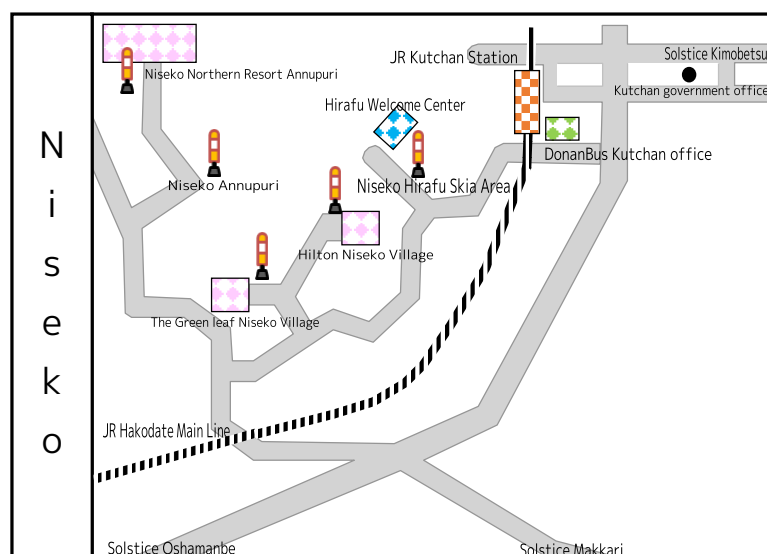

※The child is the half price fare.

The one-way

1,000 yen

ニセコビレッジ(東山) ～ ルスツリゾート
Niseko Village (Higashiyama) Rusutsu Resort Hotel

The one-way

1,100 yen

ニセコアンヌプリ ～ ルスツリゾート
Niseko Northern Resort Annupuri Rusutsu Resort Hotel

乗車のみ Get on only	ニセコノーザンリゾートアンヌプリ Niseko Northern Resort Annupuri	7:50	14:50
	グリーンリーフホテル The Green Leaf Niseko Village	8:00	15:00
	ヒルトンニセコビレッジ Hilton Niseko Village	8:02	15:02
	ニセコひらふ Niseko Hirafu Ski Area	8:30	15:30
	ひらふ十字街 Hirafu Intersection	8:31	15:31
	倶知安北十字街 Kutchan North Intersection	8:44	15:44
降車のみ Get off only	ルスツリゾートホテル Rusutsu Resort Hotel	9:30	16:30

乗車のみ Get on only	ルスツリゾートホテル Rusutsu Resort Hotel	10:00	16:45
降車のみ Get off only	倶知安北十字街 Kutchan North Intersection	10:40	17:25
	ひらふ十字街 Hirafu Intersection	11:00	17:45
	ニセコひらふ Niseko Hirafu Ski Area	11:01	17:46
	ヒルトンニセコビレッジ Hilton Niseko Village	11:15	18:00
	グリーンリーフホテル The Green Leaf Niseko Village	11:17	18:02
	ニセコノーザンリゾートアンヌプリ Niseko Northern Resort Annupuri	11:30	18:15