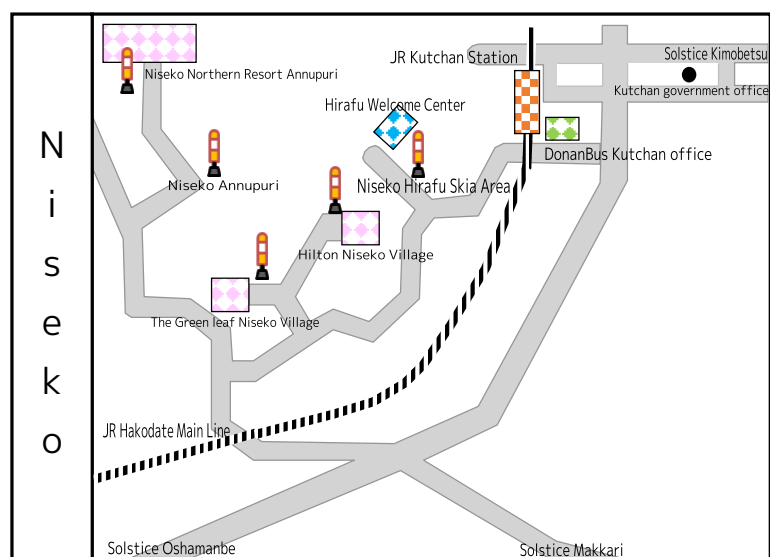

Reservation required

予約先・お問い合わせ：道南バス倶知安営業所

Reservation center : DONAN BUS Kutchan office

TEL 0136-22-1558

FAX 0136-22-3593

乗車のみ Get on only	ニセコノーザンリゾートアンヌプリ Niseko Northern Resort Annupuri	7:50	14:50
	グリーンリーフホテル The Green Leaf Niseko Village	8:00	15:00
	ヒルトンニセコビレッジ Hilton Niseko Village	8:02	15:02
	ニセコひらふ Niseko Hirafu Ski Area	8:30	15:30
	ひらふ十字街 Hirafu Intersection	8:31	15:31
	倶知安北十字街 Kutchan North Intersection	8:44	15:44
降車のみ Get off only	ルスツリゾートホテル Rusutsu Resort Hotel	9:30	16:30

乗車のみ Get on only	ルスツリゾートホテル Rusutsu Resort Hotel	10:00	16:45
降車のみ Get off only	倶知安北十字街 Kutchan North Intersection	10:40	17:25
	ひらふ十字街 Hirafu Intersection	11:00	17:45
	ニセコひらふ Niseko Hirafu Ski Area	11:01	17:46
	ヒルトンニセコビレッジ Hilton Niseko Village	11:15	18:00
	グリーンリーフホテル The Green Leaf Niseko Village	11:17	18:02
	ニセコノーザンリゾートアンヌプリ Niseko Northern Resort Annupuri	11:30	18:15