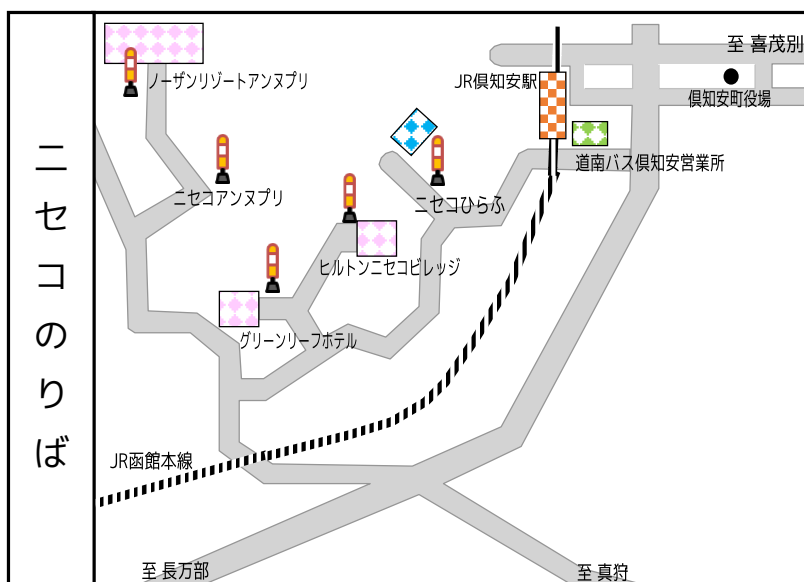

ニセコ～ルスツ スキーバス運行のお知らせ

平成29年12月8日より、下記の通りと運行致します。

運行内容

■運行期間 2017.12.8 ～ 2018.3.11

■運賃

ニセコひらふ～ルスツリゾート	片道	1,000円
ニセコビレッジ(東山)～ルスツリゾート	片道	1,100円
ニセコアンヌプリ～ルスツリゾート	片道	1,200円

※小人は半額です。

■定員予約制 予約先・お問い合わせ：道南バス倶知安営業所
TEL 0136-22-1558 FAX 0136-22-3593

◎ルスツリゾート行き

乗 車 の み	ニセコノーザンリゾートアンヌプリ	7:50	14:50	
	ニセコアンヌプリ	7:51	14:51	
	グリーンリーフホテル	8:00	15:00	
	ヒルトンニセコビレッジ	8:02	15:02	
	ニセコひらふ	8:30	15:30	
	ひらふ十字街	8:31	15:31	
	倶知安北十字街	8:44	15:44	
	厚生病院前	8:44	15:44	
	六郷	8:44	15:44	
	寒別	8:49	15:49	
	京極バスターミナル	9:01	16:01	
	降車	ルスツリゾート	9:30	16:30

◎ニセコ行き

乗車	ルスツリゾート	10:00	16:45
降 車 の み	京極バスターミナル	10:20	17:05
	寒別	10:35	17:20
	六郷	10:40	17:25
	厚生病院前	10:40	17:25
	倶知安北十字街	10:40	17:25
	ひらふ十字街	11:00	17:45
	ニセコひらふ	11:01	17:46
	ヒルトンニセコビレッジ	11:15	18:00
	グリーンリーフホテル	11:17	18:02
	ニセコアンヌプリ	11:28	18:13
	ニセコノーザンリゾートアンヌプリ	11:30	18:15

運行内容

■ **運行期間** 2017.12.8 ~ 2018.3.11

The period

■ **運賃**

The fare

ニセコひらふ ~ ルスツリゾート
Niseko Hirafu Ski Area Rusutsu Resort Hotel

※The child is the half price fare.

The one-way