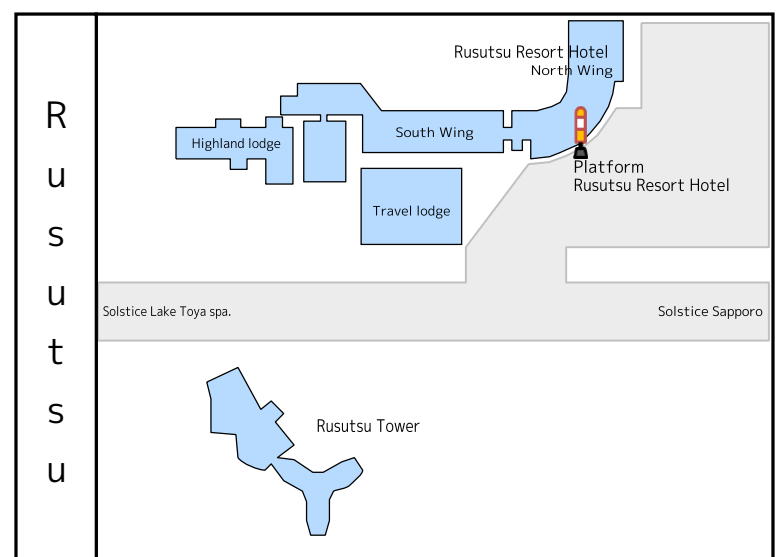

運行内容

■ **運行期間** 2017.12.8 ~ 2018.3.11

The period

■ **運賃**

The fare

ニセコひらふ ~ ルスツリゾート
Niseko Hirafu Ski Area Rusutsu Resort Hotel

※The child is the half price fare.

The one-way

Reservation required

予約先・お問い合わせ：道南バス倶知安営業所

Reservation center : DONAN BUS Kutchan office

TEL 0136-22-1558

FAX 0136-22-3593

乗車のみ Get on only	ニセコノーザンリゾートアンヌプリ Niseko Northern Resort Annupuri	7:50	14:50
	グリーンリーフホテル The Green Leaf Niseko Village	8:00	15:00
	ヒルトンニセコビレッジ Hilton Niseko Village	8:02	15:02
	ニセコひらふ Niseko Hirafu Ski Area	8:30	15:30
	ひらふ十字街 Hirafu Intersection	8:31	15:31
	倶知安北十字街 Kutchan North Intersection	8:44	15:44
降車のみ Get off only	ルスツリゾートホテル Rusutsu Resort Hotel	9:30	16:30

乗車のみ Get on only	ルスツリゾートホテル Rusutsu Resort Hotel	10:00	16:45
降車のみ Get off only	倶知安北十字街 Kutchan North Intersection	10:40	17:25
	ひらふ十字街 Hirafu Intersection	11:00	17:45
	ニセコひらふ Niseko Hirafu Ski Area	11:01	17:46
	ヒルトンニセコビレッジ Hilton Niseko Village	11:15	18:00
	グリーンリーフホテル The Green Leaf Niseko Village	11:17	18:02
	ニセコノーザンリゾートアンヌプリ Niseko Northern Resort Annupuri	11:30	18:15