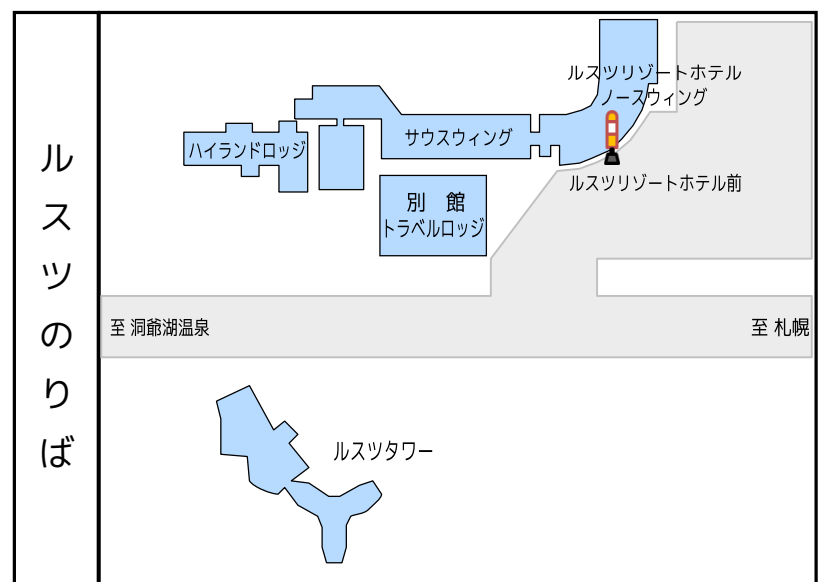

ニセコ～ルスツ スキーバス運行のお知らせ

平成29年12月8日より、下記の通りと運行致します。

運行内容

■運行期間 2017.12.8 ～ 2018.3.11

■運賃

ニセコひらふ～ルスツリゾート	片道	1,000円
ニセコビレッジ(東山)～ルスツリゾート	片道	1,100円
ニセコアンヌプリ～ルスツリゾート	片道	1,200円

※小人は半額です。

■定員予約制 予約先・お問い合わせ：道南バス倶知安営業所
TEL 0136-22-1558 FAX 0136-22-3593

◎ルスツリゾート行き

乗 車 の み	ニセコノーザンリゾートアンヌプリ	7:50	14:50	
	ニセコアンヌプリ	7:51	14:51	
	グリーンリーフホテル	8:00	15:00	
	ヒルトンニセコビレッジ	8:02	15:02	
	ニセコひらふ	8:30	15:30	
	ひらふ十字街	8:31	15:31	
	倶知安北十字街	8:44	15:44	
	厚生病院前	8:44	15:44	
	六郷	8:44	15:44	
	寒別	8:49	15:49	
	京極バスターミナル	9:01	16:01	
	降車	ルスツリゾート	9:30	16:30

◎ニセコ行き

乗車	ルスツリゾート	10:00	16:45
降 車 の み	京極バスターミナル	10:20	17:05
	寒別	10:35	17:20
	六郷	10:40	17:25
	厚生病院前	10:40	17:25
	倶知安北十字街	10:40	17:25
	ひらふ十字街	11:00	17:45
	ニセコひらふ	11:01	17:46
	ヒルトンニセコビレッジ	11:15	18:00
	グリーンリーフホテル	11:17	18:02
	ニセコアンヌプリ	11:28	18:13
	ニセコノーザンリゾートアンヌプリ	11:30	18:15

※交通渋滞や悪天候で遅れる場合がございます。他の交通機関への乗り継ぎには余裕を取るようお願い致します。
※各乗車地でバス到着の際、放送案内や呼び出し等はありませんので所定時間までにのりばへお越し願います。
※ご予約されたお客様につきましても時刻までにお越しにならない場合は、発車致しますのでご了承ください。