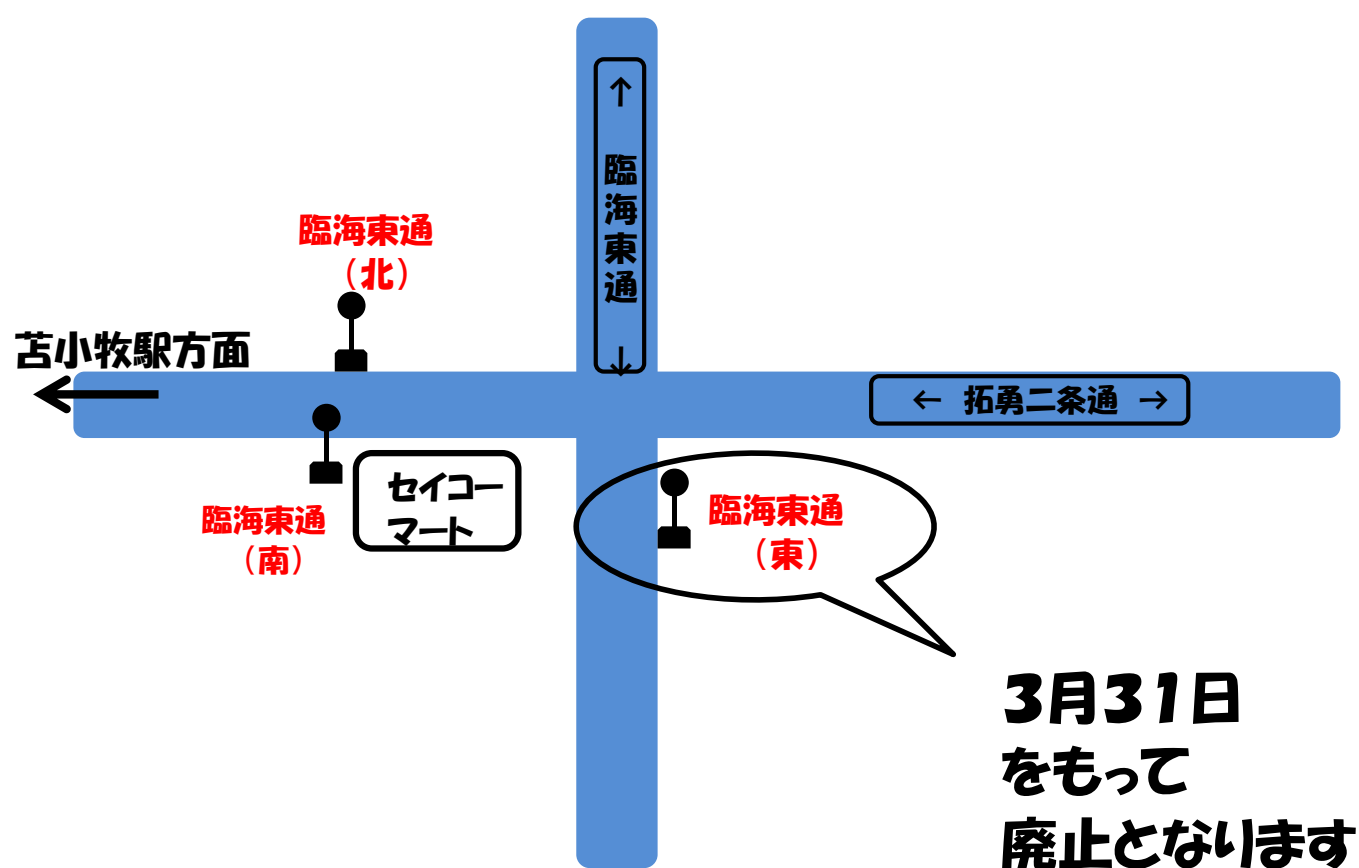

道南バスからのご案内

26系統 沼ノ端線の沼ノ端方面の
臨海東通バス停留所の乗降は

4月1日(日)より

臨海東通(北)に変更となります。

 **道南バス株式会社**

苦小牧営業所 0144-55-7125
錦西営業所 0144-67-3100