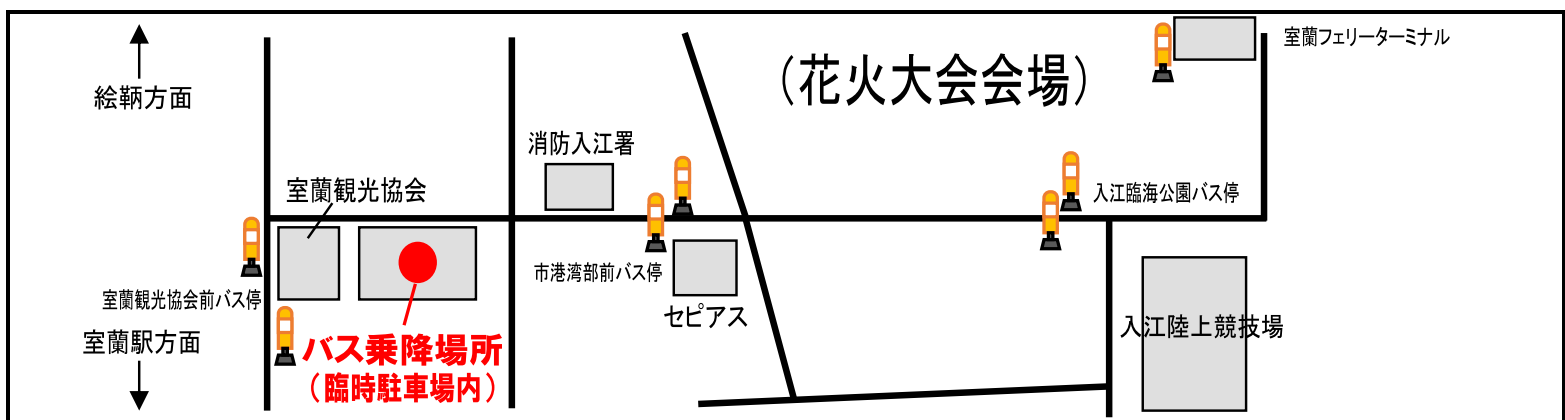

● 東町ターミナル発 **19:05 発**

「母恋駅前」バス停までの間、各停留所で乗車できます。

帰り

★両替のないよう、小銭をご用意下さい。

★整理券を必ずお取り下さい。

★おでかけパス、ふれあいパス、定期券はご利用できません。

● 上記各方面行き（花火大会終了後） **最終 21:10 発**

室蘭東営業所 TEL 0143-45-3411
登別若山営業所 TEL 0143-85-8871