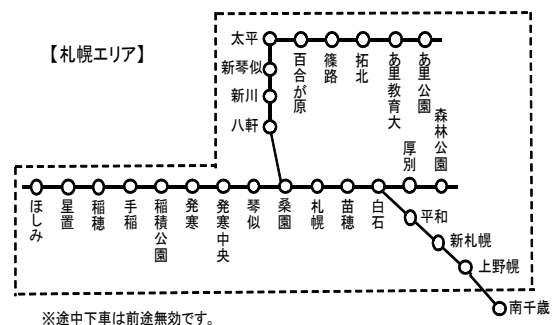

※苫小牧駅前方面からの接続

道南バス「⑩ 新千歳空港行き」
ウトナイ湖16:44←苫小牧駅前16:05

※平取・日高方面への接続

道南バス「日高ターミナル行き」
富川南18:04→平取18:25→日高ターミナル19:36

※様似・えりも方面への接続

JRバス「高速えりも号」(予約制)
役場前(浦河)19:36→様似駅20:00→えりも20:30

(※) 道路状況等その他の事情により接続しない場合がありますのでご了承ください。

2 特典(「ひだか優駿号」ご利用のお客さま限定のおトクなJRきっぷ)

南千歳から札幌方面までJRをご利用のお客さまは、「ひだか優駿号限定札幌片道きっぷ」をご購入いただけます。
乗車日当日のみ有効。お値段は500円(小児半額)。
南千歳駅限定で発売いたします。
ご購入には乗車証明書が必要となりますので、ご利用のお客さまは南千歳駅で降車時にバス乗務員にお申し付けください。

(設定期間: 2018年8月1日~2019年3月31日)