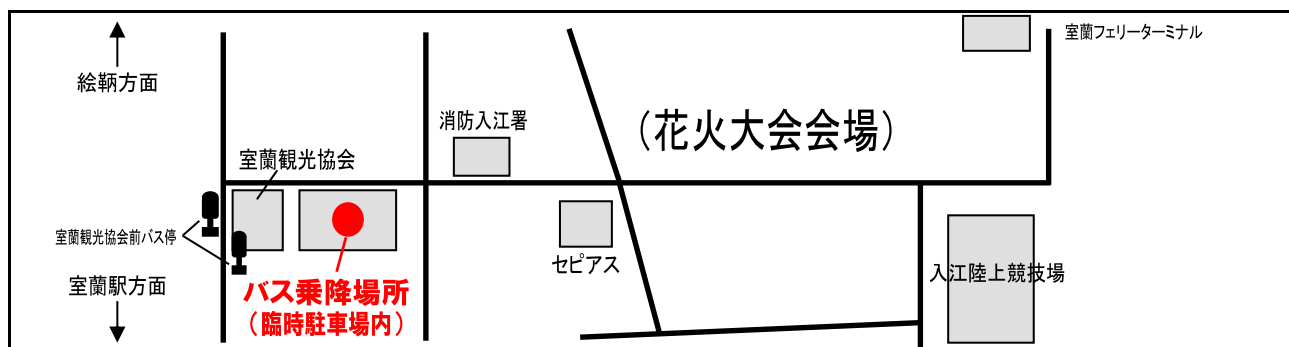

2018 道新花火大会

会場行き臨時バス運行

平成30年9月1日(土)

花火打ち上げ 19:00～
※雨天順延 9月2日(日)

花火大会会場行き 臨時バス運行時刻

- 幌別駅西口発 (若草・東室蘭駅西口経由) **17:10 発**
  「東町ターミナル」までの間、各停留所で乗車できます。
- 工大発 (鷺別経由) **17:15 発**
  「東町ターミナル」までの間、各停留所で乗車できます。
- 工大発 (中島入口経由) **17:15 発**
  「東町ターミナル」までの間、各停留所で乗車できます。
- 港北町入口発 (白鳥台中央・白鳥大橋経由) **17:25 発**
  「榑崎造船前」バス停までの間、各停留所で乗車できます。

帰り

- ★両替のないよう、小銭をご用意下さい。
- ★整理券を必ずお取り下さい。
- ★おでかけパス、ふれあいパス、定期券はご利用できません。

- 上記各方面行き **20:00 発**
- 東町ターミナル行き **20:00 発**
  「母恋駅前」バス停以降、終点までの各停留所で降車できます。