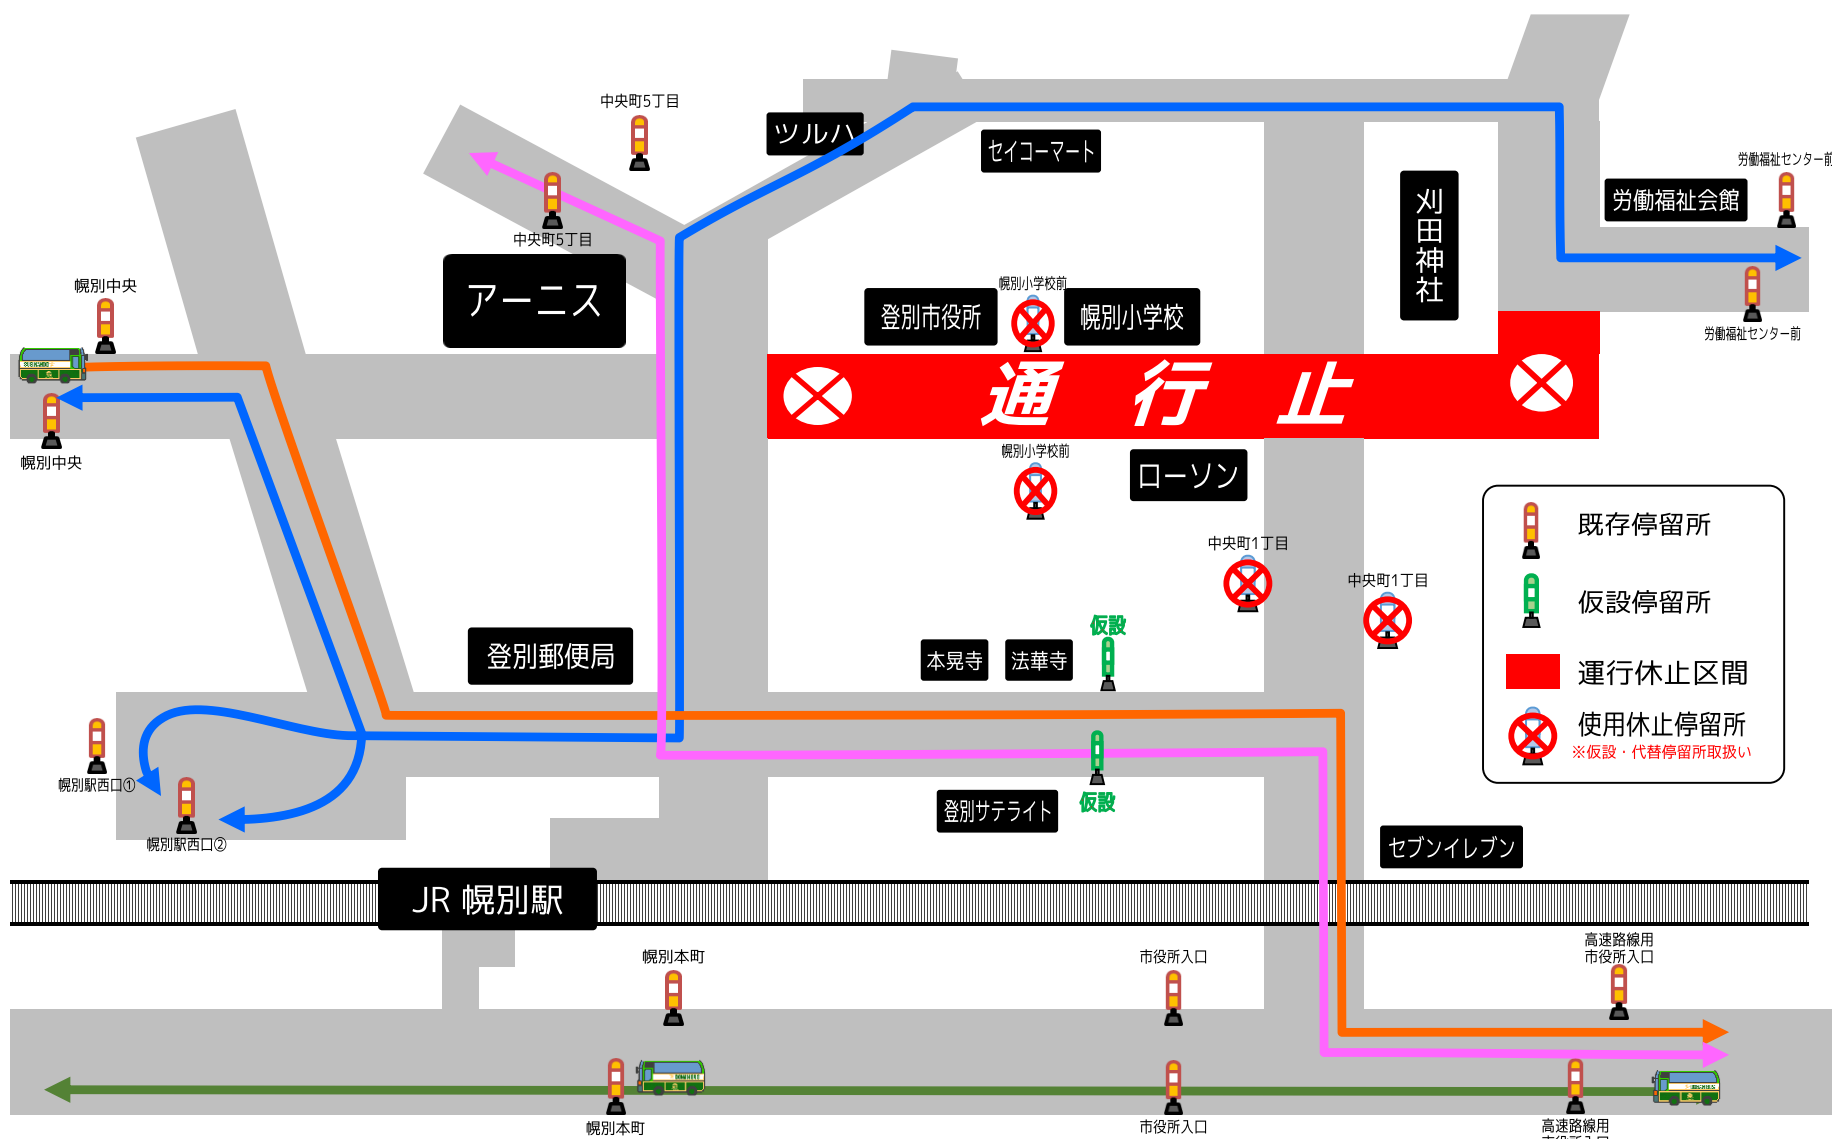

9月1日(土)・2日(日) バス迂回運行のお知らせ

刈田神社祭典開催中は交通規制のため、迂回運行
致しますので、あらかじめご了承ください。

規制期間: **平成30年9月1日(土) 始発 ~ 2日(日) 終日**

< 迂回対象路線と迂回経路図 >

対象系統		迂回方法
[31] 登別市民プール線	往復とも	 幌別小学校前には停車しません。幌別駅西口をご利用下さい。
登別温泉⇔幌別資料館	往復とも	 幌別小学校前 中央町1丁目には停車しません。仮設停留所をご利用下さい。
若草経由 登別温泉⇔室蘭フェリーターミナル・若山営業所	往復とも	 幌別小学校前 中央町1丁目には停車しません。仮設停留所をご利用ください。
高速 札幌・新千歳空港行き	道南バス 中央バス(札幌行き) 両社運行便	 幌別中央取り扱い後、迂回致します。
高速 室蘭観光協会・室蘭フェリーターミナル行き	道南バス 中央バス 両社運行便	 幌別中央取り扱いしません。幌別本町にて降車となります。

-  既存停留所
-  仮設停留所
-  運行休止区間
-  使用休止停留所
※仮設・代替停留所取扱い

催事の進行状況によって、遅延が生じる場合がございます。
ご理解頂きますよう、またあらかじめご了承ください。